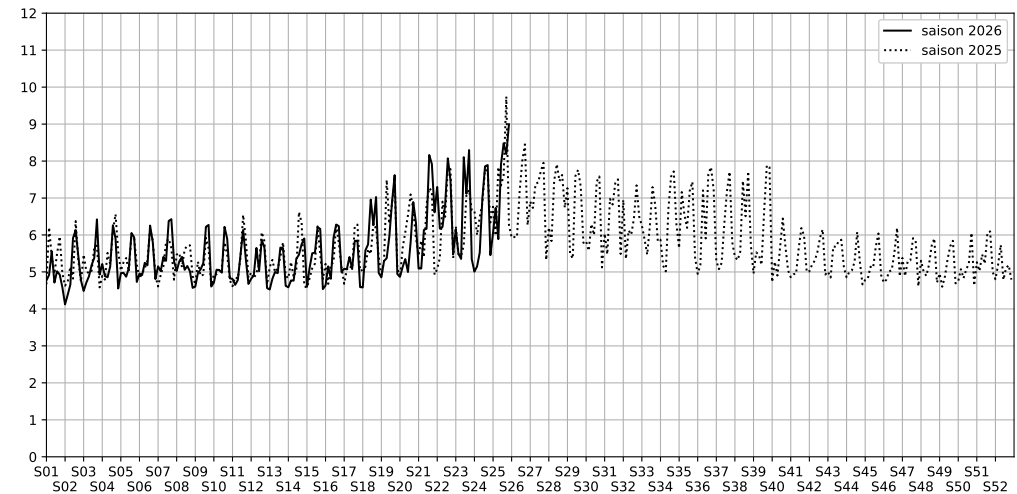

Indice Harmonica Nuit [22h-06h]
Comparaison avec saison précédente à jour équivalent