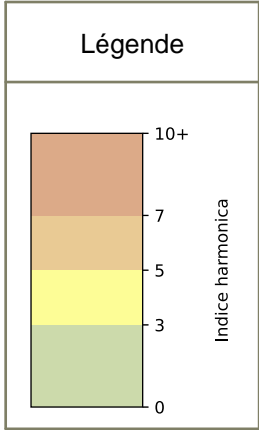

## 2026 / sem. 25 (du 15/06/2026 au 21/06/2026)

**SYNTHÈSE DES SITES SUR LA SEMAINE**  
**Par Indice Harmonica nocturne [22h-06h] décroissant**

	Nuit du lundi 15/06/2026 au mardi 16/06/2026	Nuit du mardi 16/06/2026 au mercredi 17/06/2026	Nuit du mercredi 17/06/2026 au jeudi 18/06/2026	Nuit du jeudi 18/06/2026 au vendredi 19/06/2026	Nuit du vendredi 19/06/2026 au samedi 20/06/2026	Nuit du samedi 20/06/2026 au dimanche 21/06/2026	Nuit du dimanche 21/06/2026 au lundi 22/06/2026
<b>1</b>	BERCY (6,7)	BERCY (6,9)	BERCY (7,4)	GARE (3) (7,9)	GARE (3) (8,5)	GARE (3) (8,2)	GARE (3) (9,0)
<b>2</b>	GARE (6) (6,1)	GARE (3) (6,7)	GARE (1) (5,9)	BERCY (7,5)	BERCY (7,7)	GARE (5) (8,1)	GARE (5) (9,0)
<b>3</b>	GARE (3) (6,0)	GARE (1) (6,6)	GARE (3) (5,9)	GARE (6) (7,4)	GARE (6) (7,3)	GARE (6) (8,0)	GARE (6) (7,9)
<b>4</b>	GARE (1) (5,6)	GARE (4) (6,5)	GARE (6) (5,7)	GARE (5) (6,4)	GARE (5) (7,1)	BERCY (7,6)	GARE (4) (7,7)
<b>5</b>	GARE (4) (5,5)	GARE (6) (6,4)	GARE (4) (5,7)	GARE (4) (6,1)	GARE (4) (6,8)	GARE (4) (6,8)	BERCY (7,6)
<b>6</b>	GARE (5) (5,4)	GARE (5) (6,2)	GARE (2) (5,6)	GARE (1) (6,0)	GARE (2) (6,5)	GARE (1) (6,4)	GARE (2) (7,3)
<b>7</b>	GARE (2) (5,0)	GARE (2) (5,8)	GARE (5) (5,6)	GARE (2) (5,3)	GARE (1) (6,5)	GARE (2) (6,2)	GARE (1) (7,0)