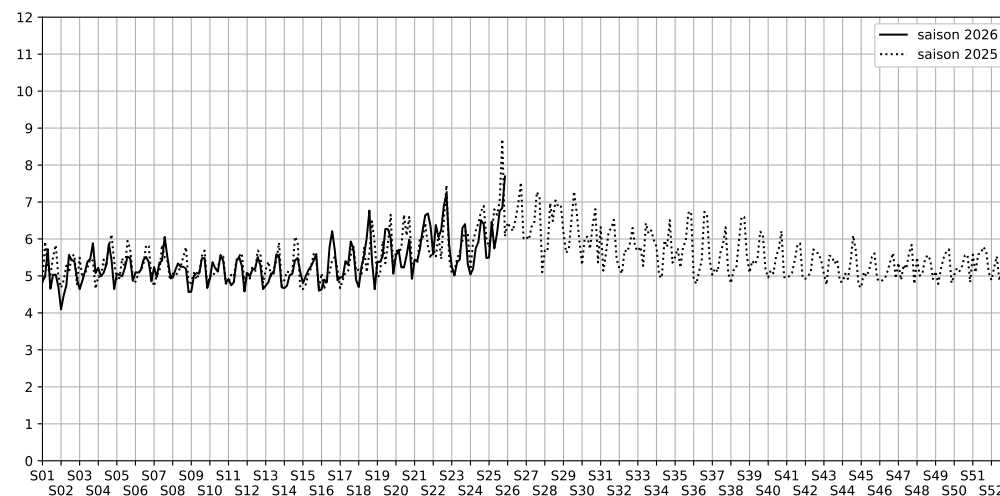

Indice Harmonica Nuit [22h-06h]
Comparaison avec saison précédente à jour équivalent