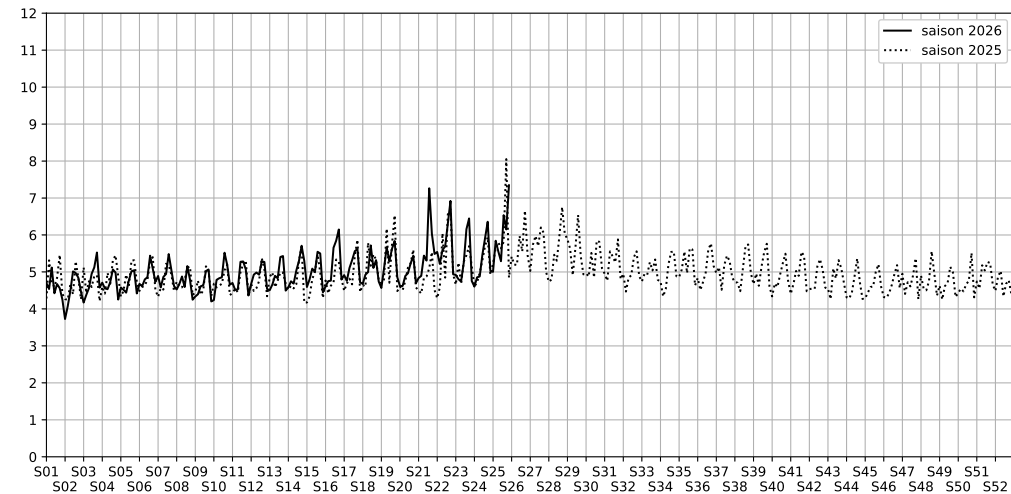

Indice Harmonica Nuit [22h-06h]
Comparaison avec saison précédente à jour équivalent