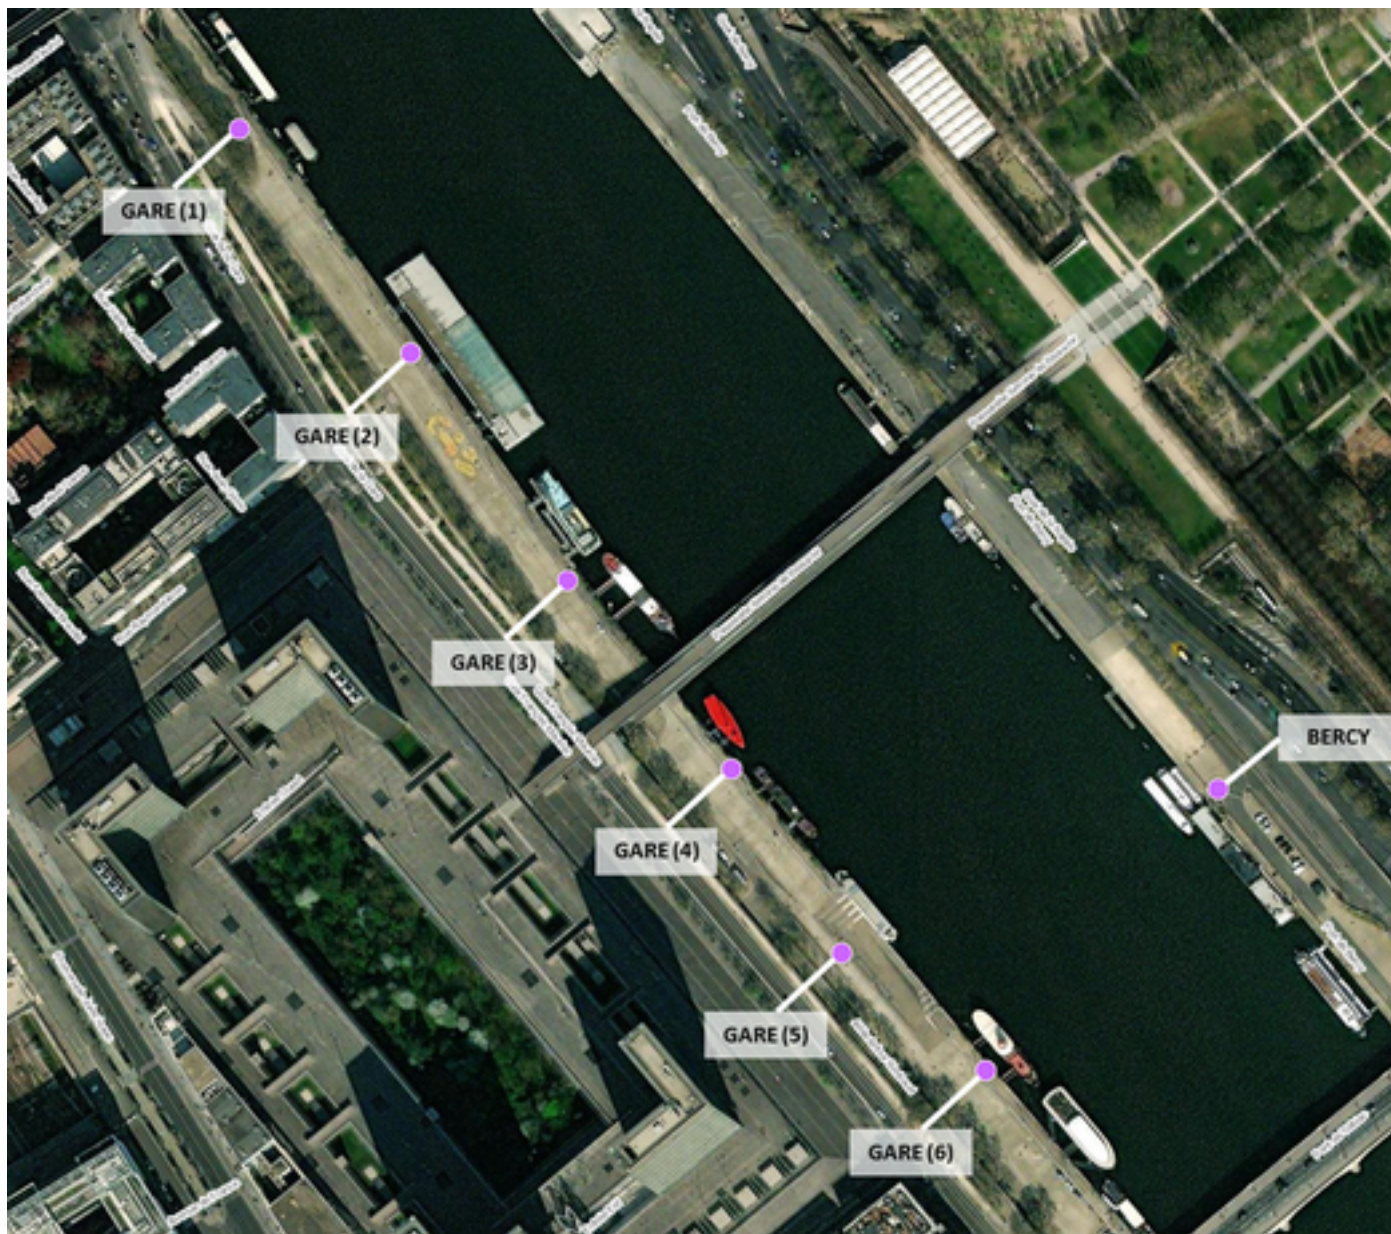

# Capteurs méduse PORTS GARE-BERCY

2026 / sem. 25 (du 15/06/2026 au 21/06/2026)

*NB : Chaque capteur est désigné par le nom de la rue dans laquelle il est implanté*

# Capteurs méduse PORTS GARE-BERCY