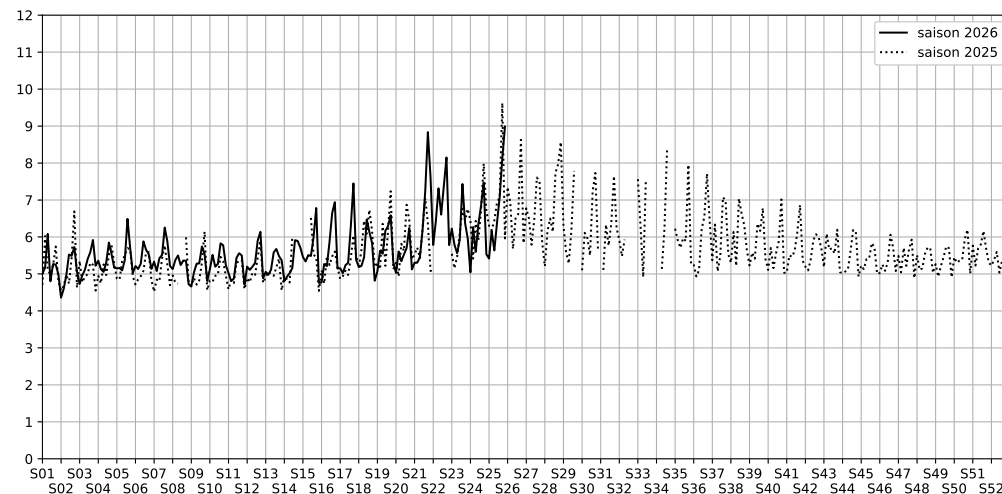

Indice Harmonica Nuit [22h-06h]
Comparaison avec saison précédente à jour équivalent