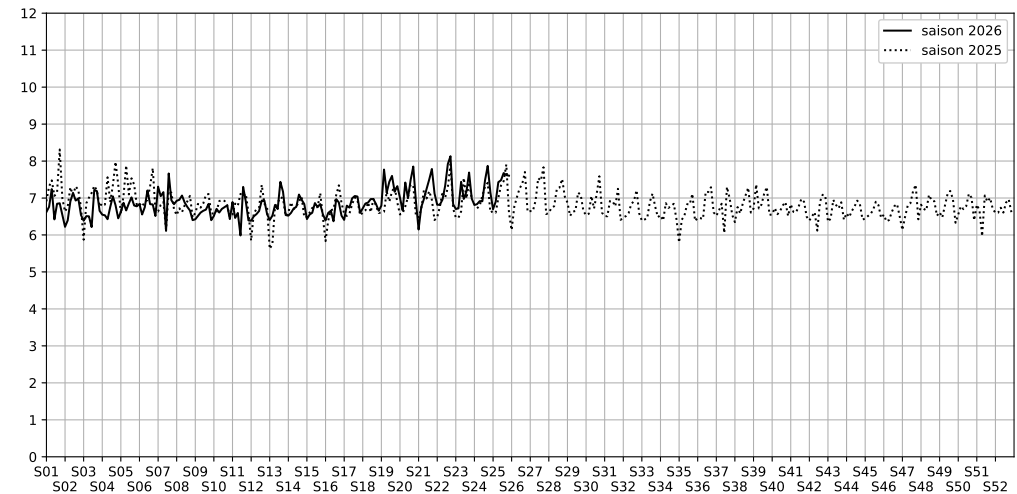

Indice Harmonica Nuit [22h-06h]
Comparaison avec saison précédente à jour équivalent