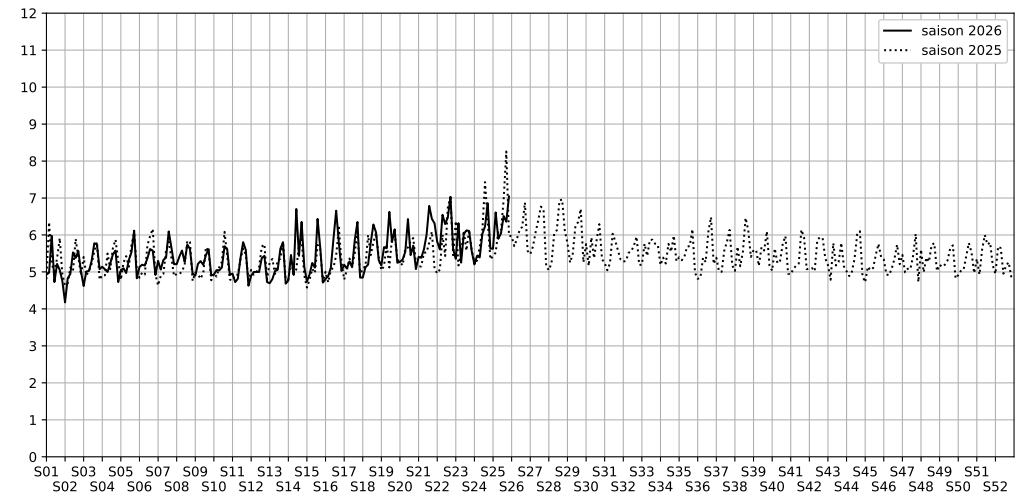

Indice Harmonica Nuit [22h-06h]
Comparaison avec saison précédente à jour équivalent